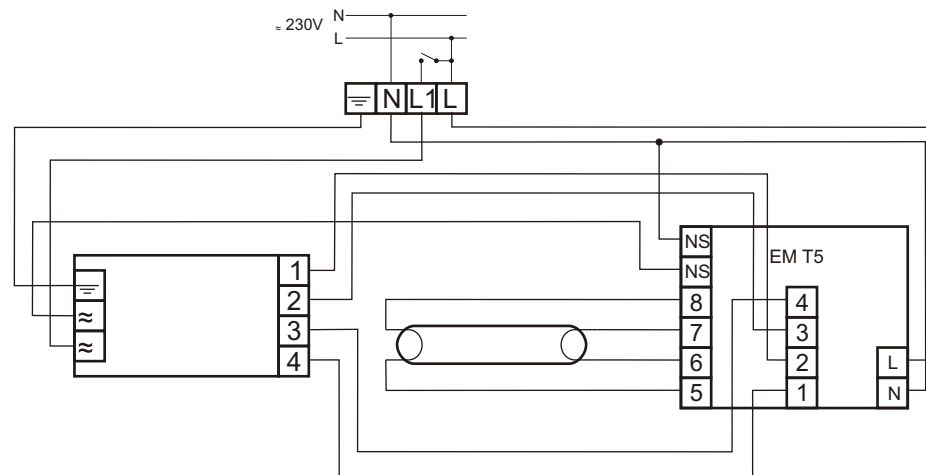

# HF-Performer 1 24-39 TL5 HO EII 220-240V 50/60Hz

MODUŁ AWARYJNY	EM SLIM TL5
OBSŁUGIWANE ŚWIETŁÓWKI	T5: 24-39W